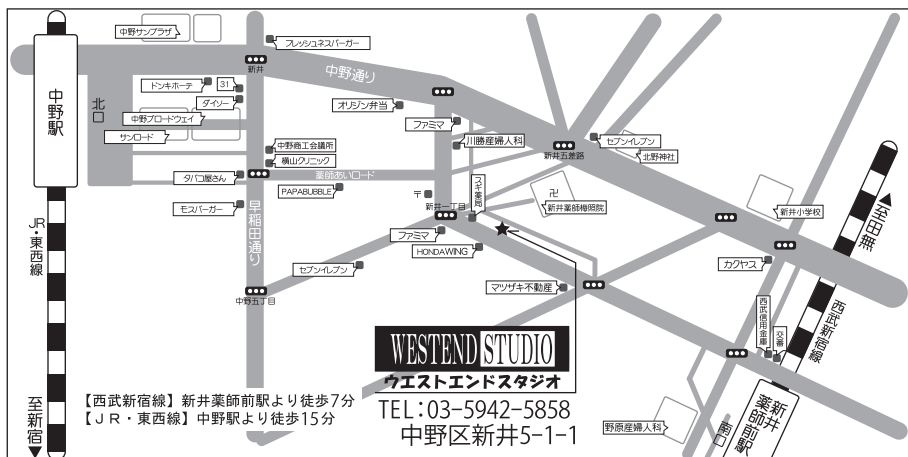

宣伝美術 吉田みゆ紀

協力

現代劇センター真夏座

協賛

(株) エムティック

21 (火) 22 (水) 23 (木) 24 (金) 25 (土) 26 (日)

14:00 ————— ☀ ————— ☀ ————— ☀ ————— ☀ ————— ☀ ————— ☀

19:00 ————— 🌙 ————— 🌙 ————— 🌙 ————— 🌙 ————— 🌙 ————— 🌙

※開場は開演の 30 分前です

会場 ウエストエンドスタジオ

東京都中野区新井5-1-1

西武新宿線 新井薬師前駅 徒歩 10分

JR・東西線 中野駅 徒歩 15分

劇場ロビー直通電話 03-3319-0368

(公演期間中のみ)

WEST END STUDIO
ウエストエンドスタジオ